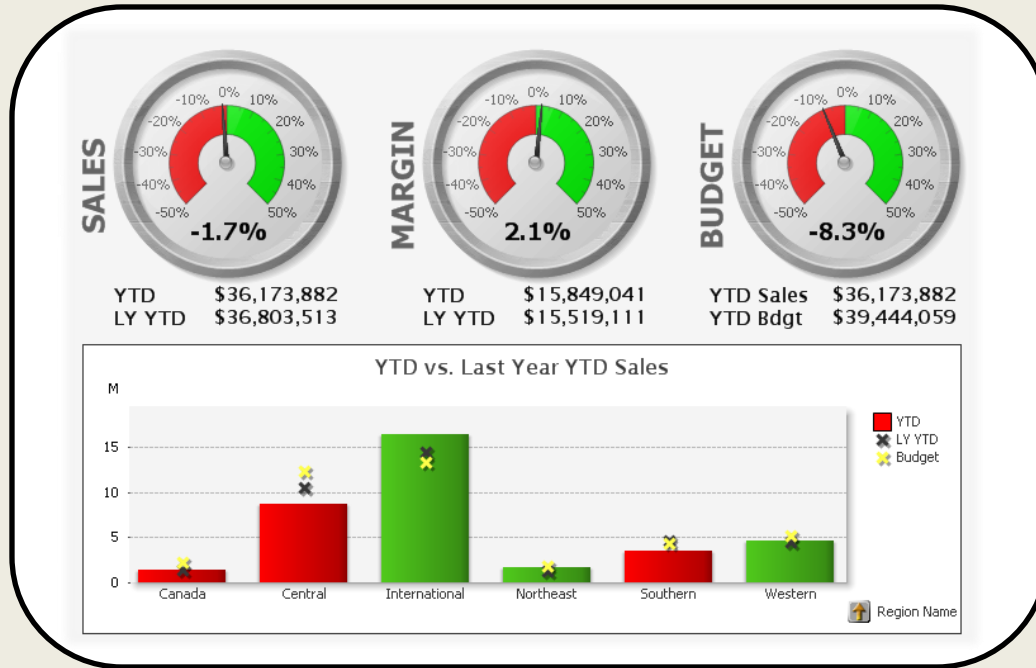

 **likview for Digia Enterprise**

Ari Heino
SolaSys Oy

Häkellyttävän helppoa tehokkuutta !

- **Assosiatiivinen analyysi**

Assosiatiivinen analysointi toimii samalla tavalla kuin ajatuksen kulku.

QlikView'n tiedon assosiatiivisuus antaa sinun tutkia tietoa vapaasti ja luonnollisesti, kuten ajatuksesi toimii.

- **Tehokas ja yksinkertainen**

Muisti on nopea ja levyt ovat hitaita. Käyttämällä muistin nopeutta QlikView mahdollistaa tietojen tarkastelun välittömästi.

- **Visuaalinen käyttöliittymä**

Värikoodatun osoita-ja-napsautakäyttöliittymänsä ansiosta QlikView on erittäin intuitiivinen ja helposti opittava kenelle tahansa käyttäjälle.